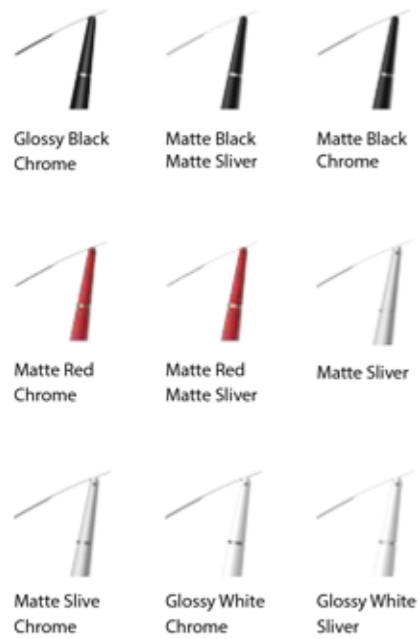

Earl

Inspiration
Table

EARL - TABLE

Produit	Catégorie	Source lumineuse	Dimensions
20004 Earl	Table	LED-6W, 3000K-5000K, Ra>80, Dim	439×84×451

Matériel
Métal

Couleurs

Series **LED**

Signal
Tulip
Compass
Drop
Light up
Donut
Hamory
Ariose
Torpedo