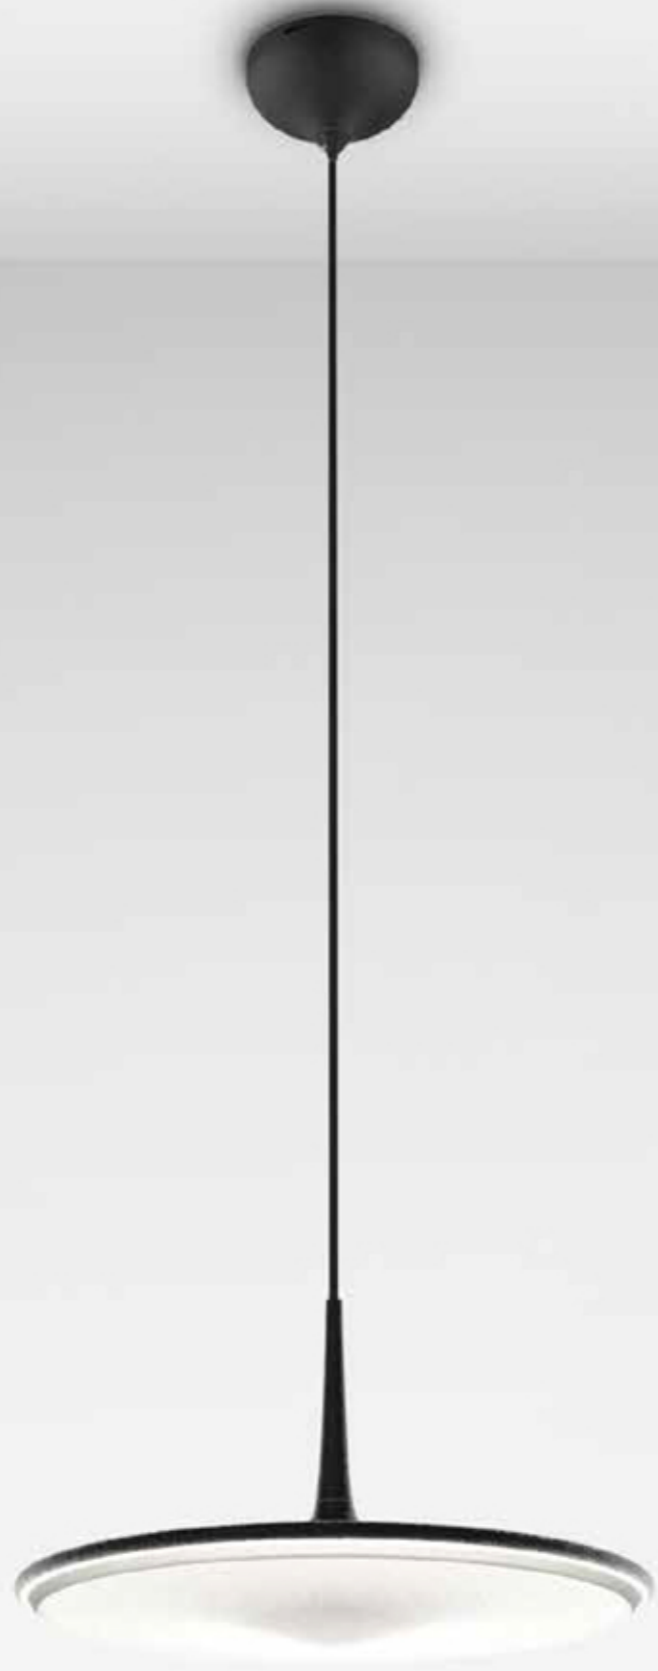

Signal

Series
LED

SIGNAL - SUSPENDU 6 LAMPES

SIGNAL - SUSPENDU

SIGNAL - MURAL 3 LAMPES

SIGNAL - SUSPENDU 3 LAMPES

SIGNAL - PENDANT 5 LIGHTS

Produit	Catégorie	Source lumineuse	Dimensions
30001	Mural	LED-5W, 3000K, Ra>80, Dim	200x180x130 Backplate: 200x135x34
30002	Mural 2 lampes	LED-9W, 3000K, Ra>80, Dim	407x180x130 Backplate: 200x135x34
30003	Mural 3 lampes	LED-12W, 3000K, Ra>80, Dim	686x180x130 Backplate: 320x135x34
50001	Suspendu	LED-5W, 3000K, Ra>80, Dim	Ø80x115 Canopy: Ø130x39
50003	Suspendu 3 lampes	LED-12W, 3000K, Ra>80, Dim	686x330x80 Canopy: 278x108x34
50004	Suspendu 4 lampes	LED-18W, 3000K, Ra>80, Dim	964x330x130 Canopy: 418x108x34
50005	Suspendu 5 lampes	LED-23W, 3000K, Ra>80, Dim	1246x330x130 Canopy: 418x108x34
50006	Suspendu 6 lampes	LED-25W, 3000K, Ra>80, Dim	Ø657x260 Canopy: Ø190x32

Matériel

Mural : Métal, Rubber / Suspendu : Métal

Colours

Compass

SERIES
LED

Produit	Catégorie	Source lumineuse	Dimensions
10001	Sol	LED-40W, 3000K, Ra>80, Dim	1267 × 390 × 1860
50012	Suspendu	LED-30W, 3000K, Ra>80, Dim	390 × 54.8 × 474.1 Canopy: Ø160x103

Matériel
Metal, Plastic

Couleurs

Matte Black Matte Red Glossy White

COMPASS - SUSPENDU

Drop

SERIES
LED

DROP - SUSPENDU

DROP - SOL

Produit	Catégorie	Source lumineuse	Dimensions
10003	Sol	LED-36W, 3000K, Ra>80	Ø422x1840
50011	Suspendu	LED-36W, 3000K, Ra>80, Dim	Ø422x218 Canopy: Ø160x103

Matériel
Métal, Plastique

Light up

Series
LED

LIGHT UP - MURAL