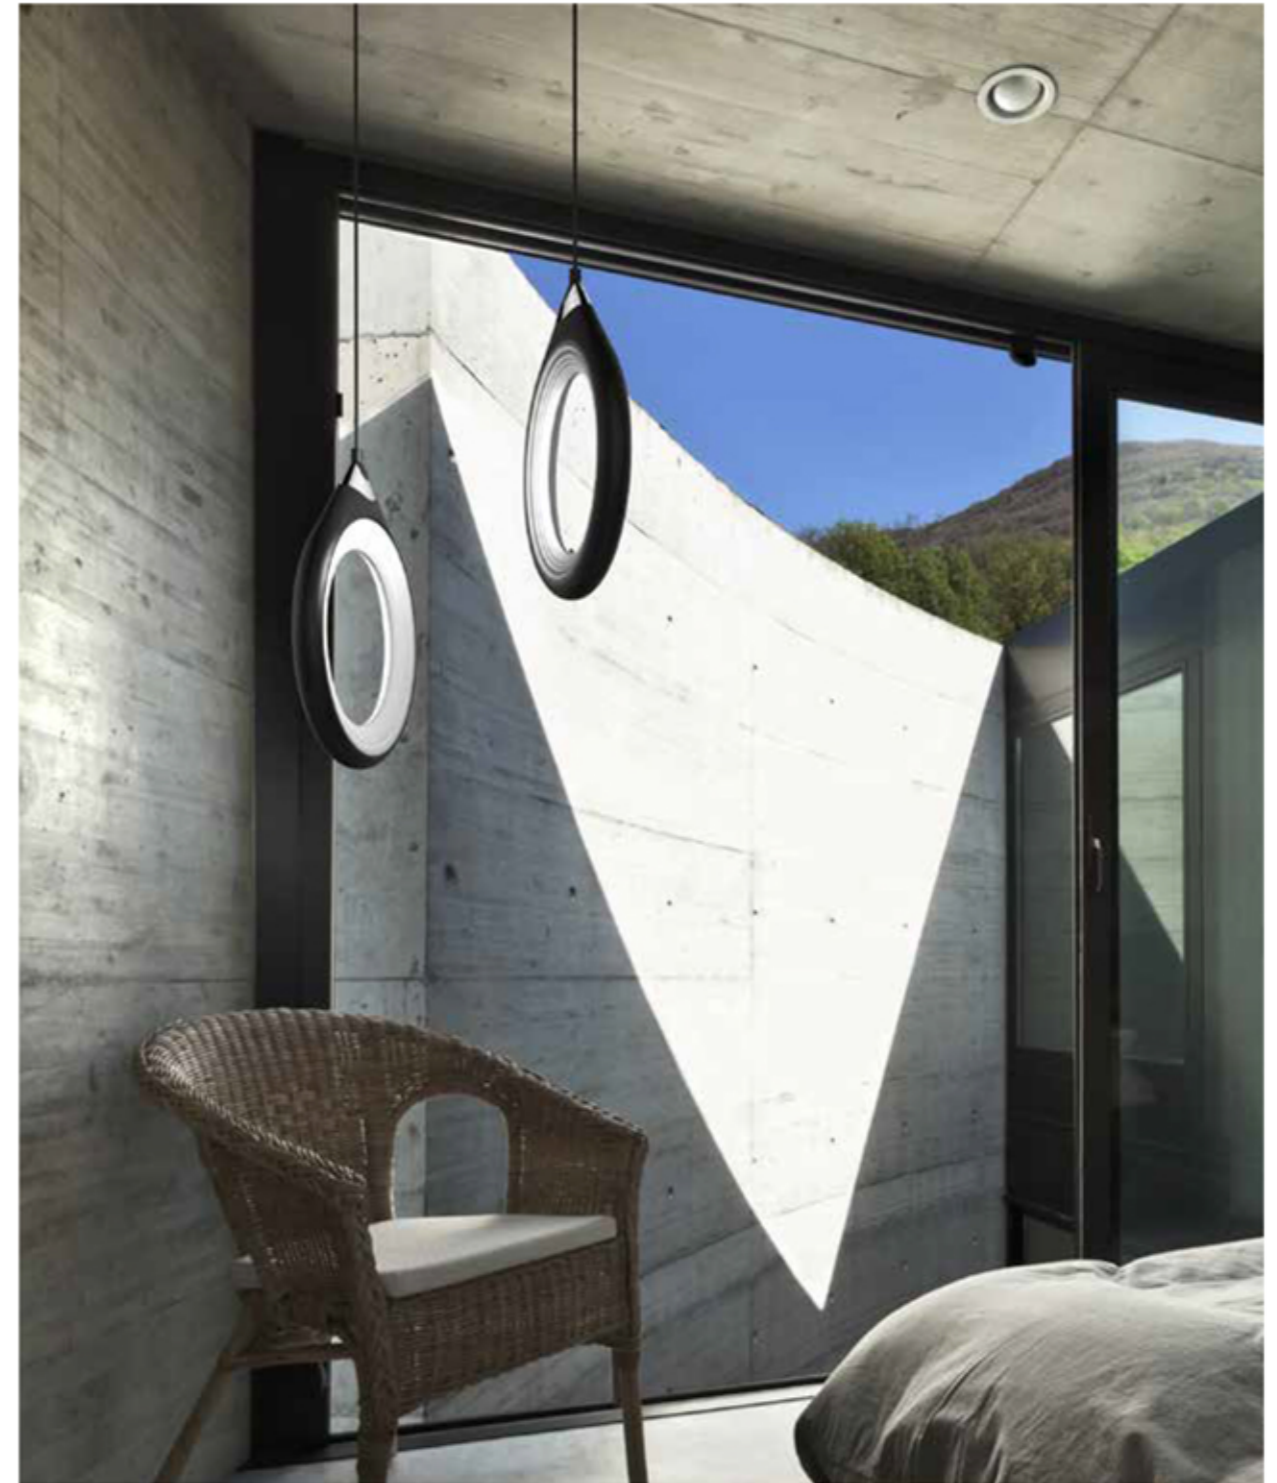

COMPASS - SUSPENDU