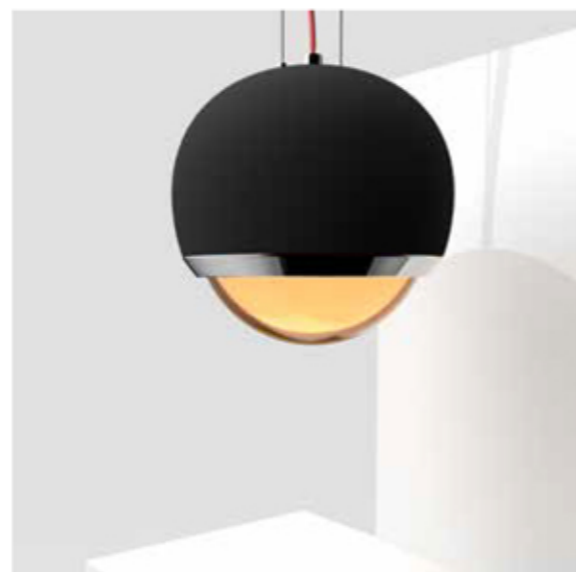

Produit	Catégorie	Source lumineuse	Dimensions
50014 Bull	Suspendu	LED-50W, 3000K-5000K, Ra>80, Dim	1380x150x244 Canopy: 470x110x40

Matériel
Metal, PC

Couleurs

Matte Black
Chrome

Glossy White
Chrome

Bouron d'allumage :
change la température couleur
et l'intensité de la lampe

BULL - SUSPENDU

Produit	Catégorie	Source lumineuse	Dimensions
50033 Jet	Suspendu	LED-40W, 3000K, Ra>80,Dim	Ø600x528 Canopy: Ø160x105

Matériel
Métal, PC

Couleurs

Jet

Inspiration
Suspendu

Face off

Inspiration
Suspendu

Produit	Catégorie	Source lumineuse	Dimensions
50010 Face off	Suspendu	LED-12W, 3000K, Ra>80	Ø301×292 Canopy: Ø160×105

Matériel
Metal, PMMA

Couleurs

Façon unique pour changer
la température de couleur facilement