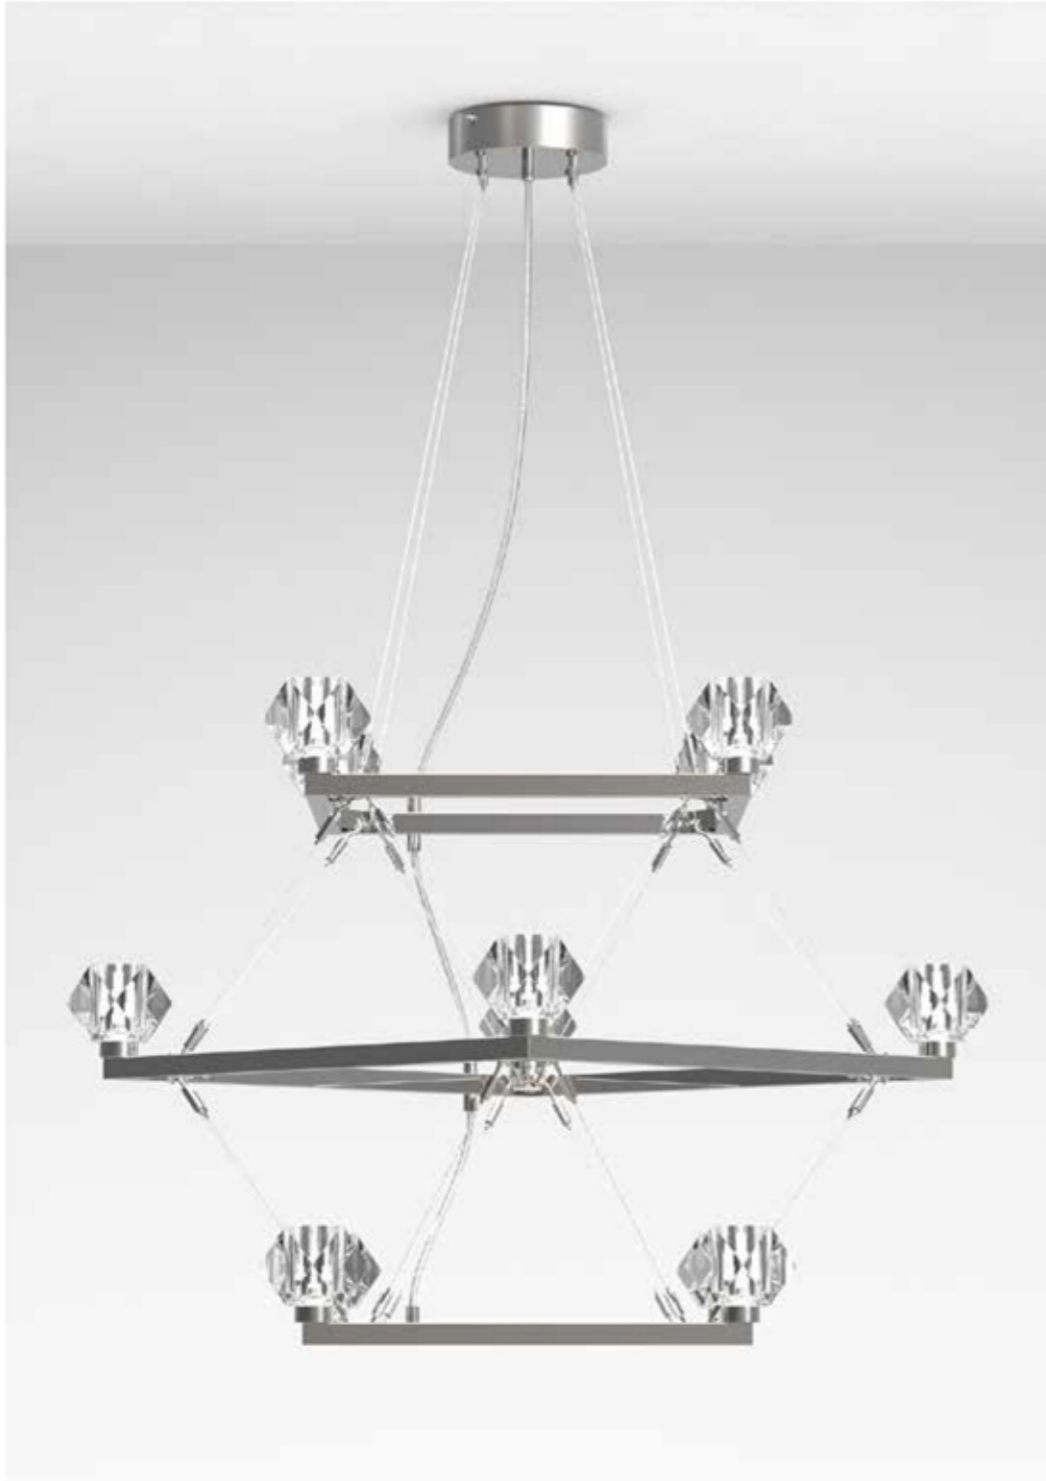

Matériel

Métal, Feutre

Minimalism

Serise
Bulbe

**Produit**

10009

Catégorie

Sol

50025

Suspendu

E26/E27 CFL 20W max

Ø350x296
Canopy: Ø130x65**Matériel**

Métal, Verre

Glass
GoldenGlass
Chrome

Crystal

Series
Bulbe

Produit	Catégorie	Source lumineuse	Dimensions
10006	Sol	E26/E27 60W max	Ø434x1750
20009	Table	E26/E27 60W max	Ø434x690

Matériel
Métal, Plastique

Couleurs

Transparent
Black

Transparent
Red

Transparent
Blue

Transparent
Yellow

Culet

Series
Bulbe

CULET - SUSPENDU 12 LAMPES

CULET - SUSPENDU 12 LAMPES

CULET - SUSPENU 12 LAMPES

CULET - SUSPENU 12 LAMPES

CULET - MURAL 2 LAMPES

CULET - MURAL 2 LAMPES