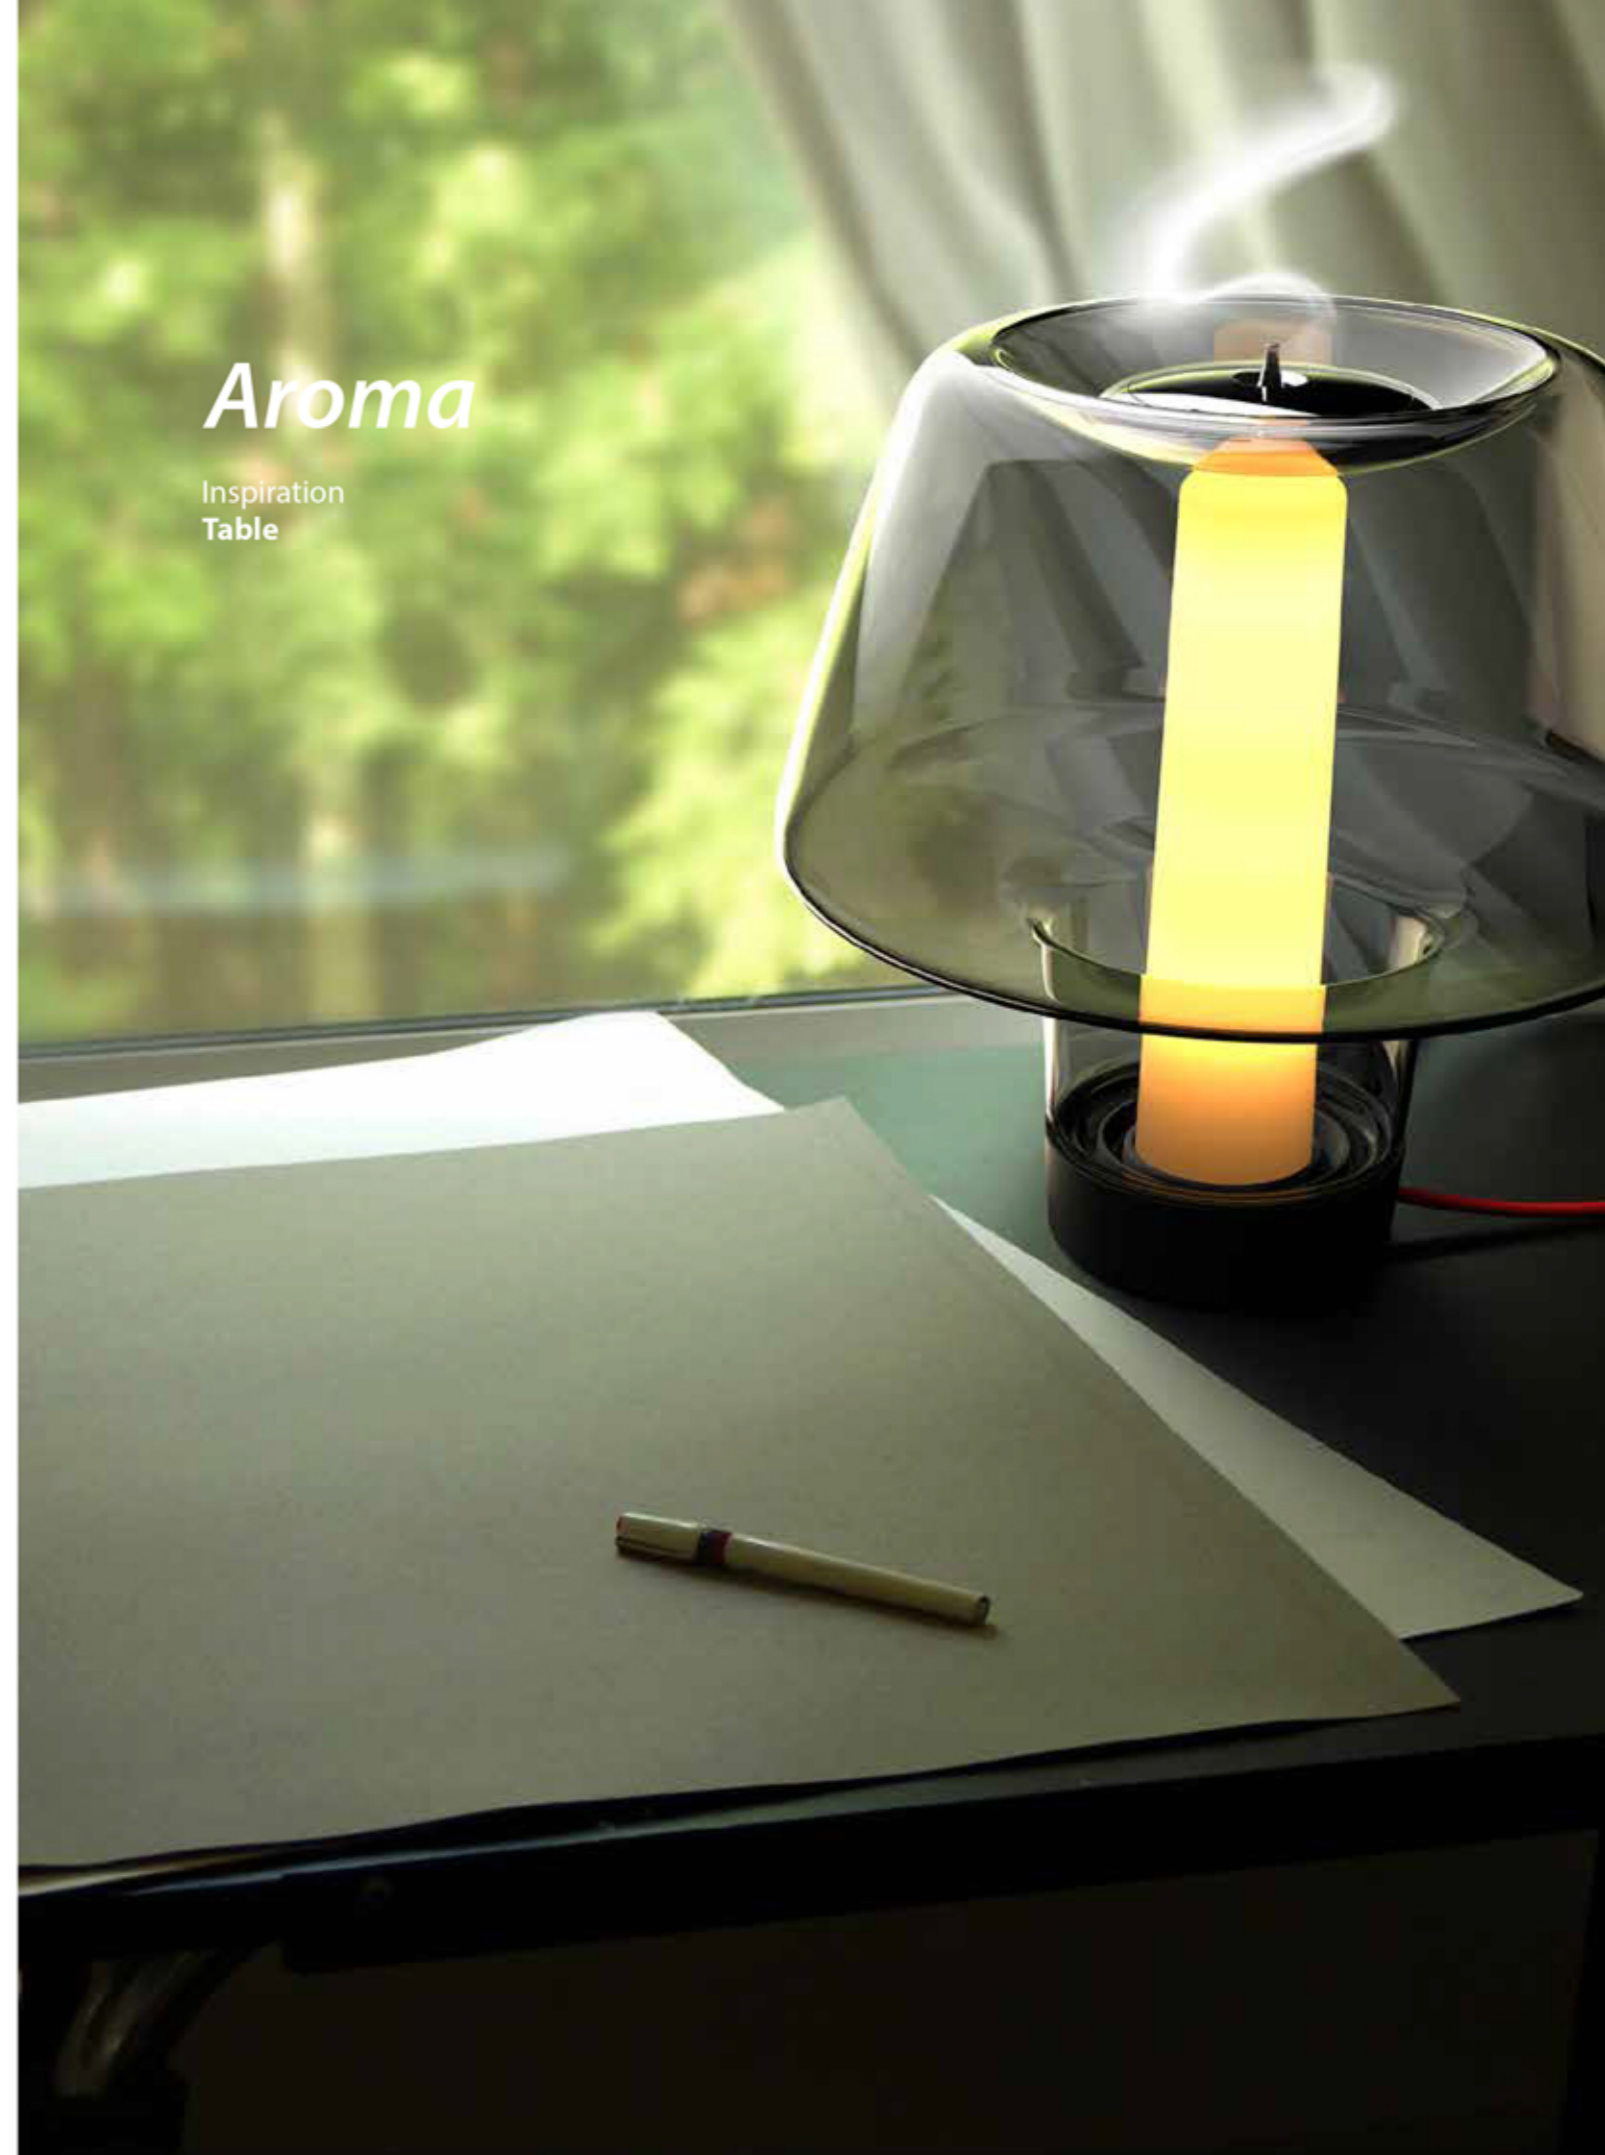

TRIBECA - TABLE

Aroma

Inspiration
Table

Produit	Catégorie	Source lumineuse	Dimensions
20007 Aroma	Table	E12 / E14 Type T 20W max	Ø229x228

Matériel
Métal, Verre

Couleurs