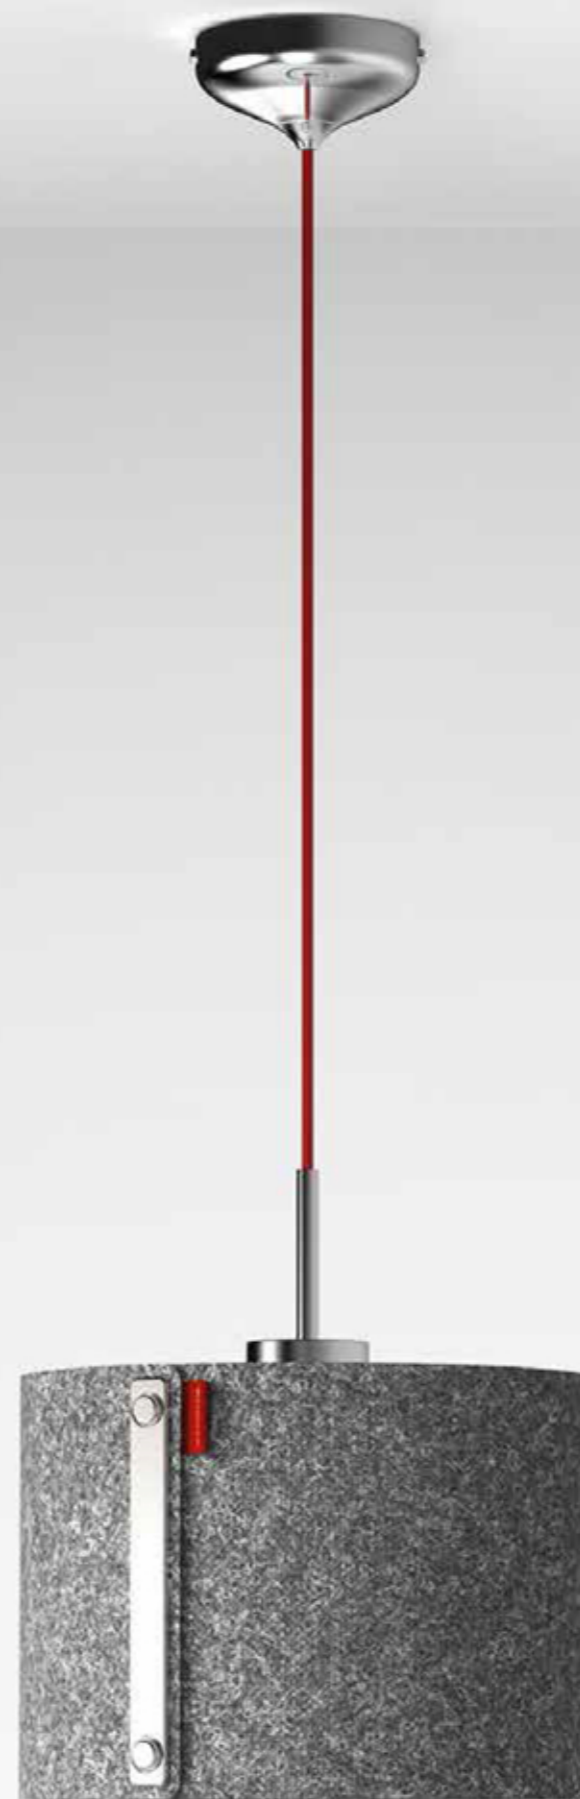

Glossy Black
Golden

Cake

Series
Bulb

CAKE - DETAIL

CAKE - SUSPENDU

Produit	Catégorie	Source lumineuse	Dimensions
10012	Sol	E26/E27 CFL 3×20W max	Ø435×1540
20018	Table	E26/E27 CFL 20W max	Ø326×607
30020	Mural	G9 2×35W max	242×136×280 Backplate: Ø120×30
50035	Suspendu (Large)	E26/E27 CFL 3×20W max	456×435×240 Canopy: Ø130×65
50036	Suspendu (Petit)	E26/E27 CFL 20W max	347×326×240 Canopy: Ø130×65

Matériel

Métal, Feutre

Minimalism

Serise
Bulbe

**Produit**

10009

Catégorie

Sol

Source lumineuse

E26/E27 CFL 20W max

Dimensions

Ø378x1472

20008

Table

E26/E27 CFL 20W max

Ø352x285