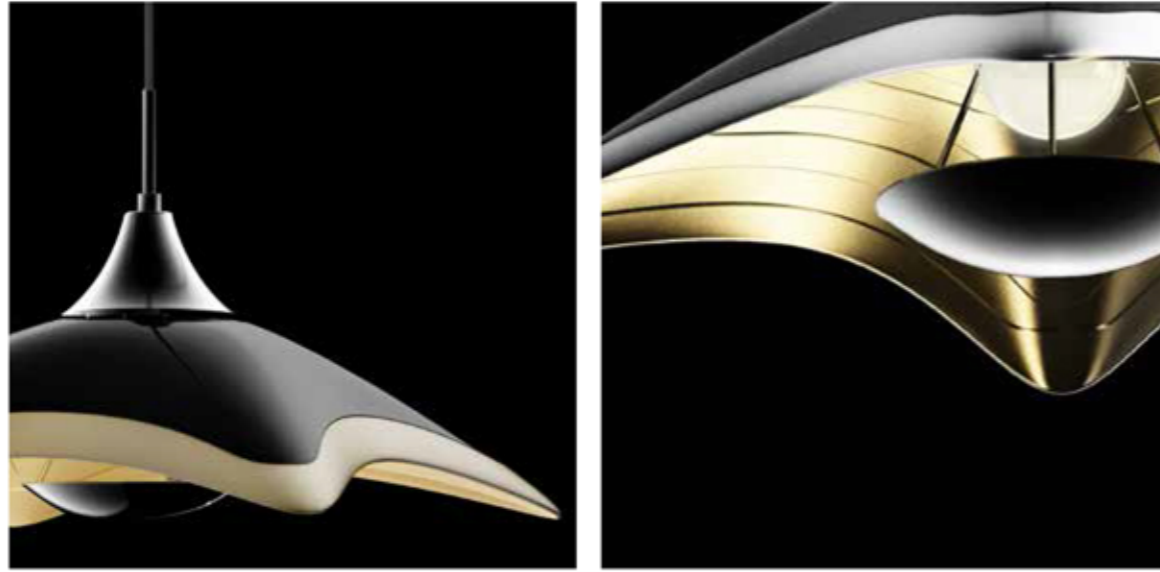

Produit	Catégorie	Source lumineuse	Dimensions
50007 Ripple	SUSPENDU	E26 / E27 CFL 20W max	439x439x1845

Matériel

Plastique

Couleurs