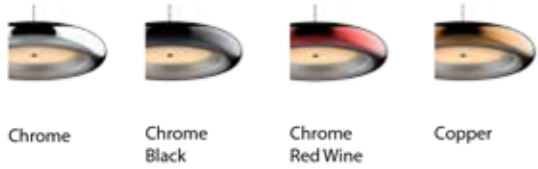

Couleurs

Chrome   Chrome Black   Chrome Red Wine   Copper