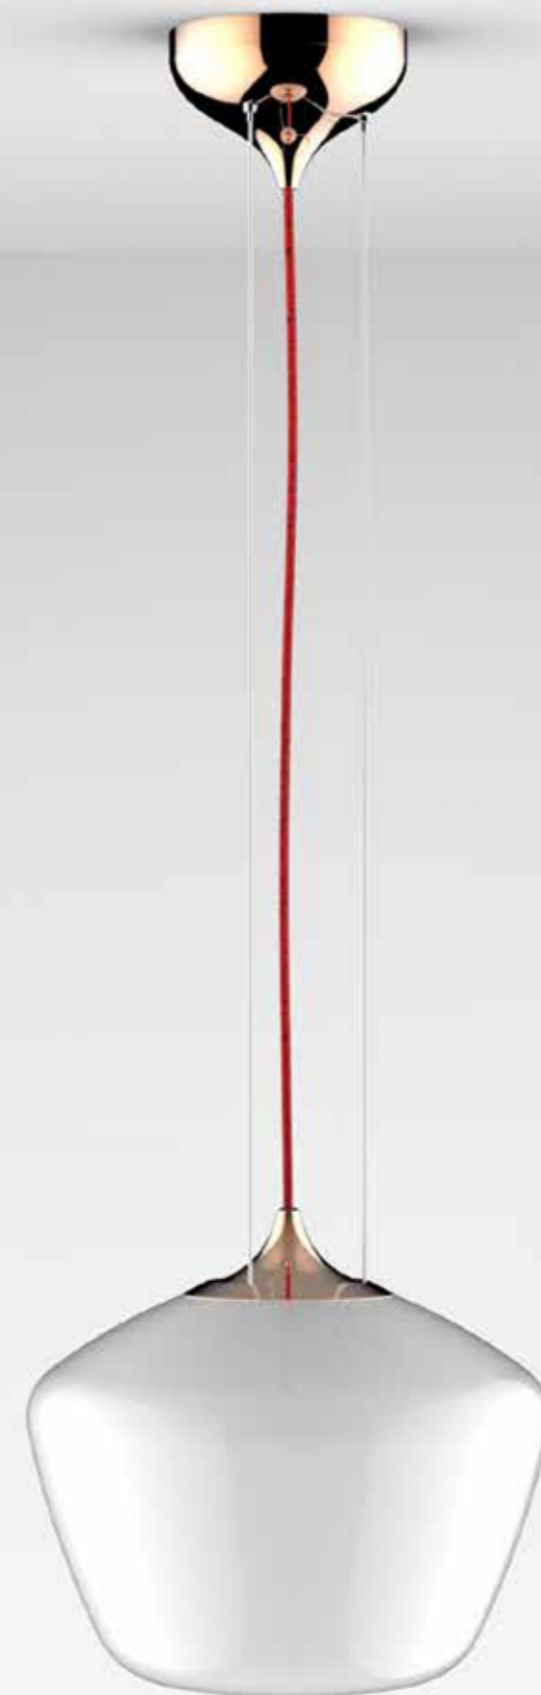

Matériel

Métal, Feutre

Minimalism

Serise
Bulbe

**Produit**

10009

Catégorie

Sol

Source lumineuse

E26/E27 CFL 20W max

Dimensions

Ø378x1472

20008

Table

E26/E27 CFL 20W max

Ø352x285

50025

Suspendu

E26/E27 CFL 20W max

Ø350x296
Canopy: Ø130x65**Matériel**

Métal, Verre

Glass
GoldenGlass
Chrome

Crystal

Series
Bulbe

Culet

Series
Bulbe

CULET - SUSPENDU 12 LAMPES

CULET - SUSPENDU 12 LAMPES

CULET - SUSPENU 12 LAMPES

CULET - SUSPENU 12 LAMPES

CULET - MURAL 2 LAMPES

CULET - MURAL 2 LAMPES