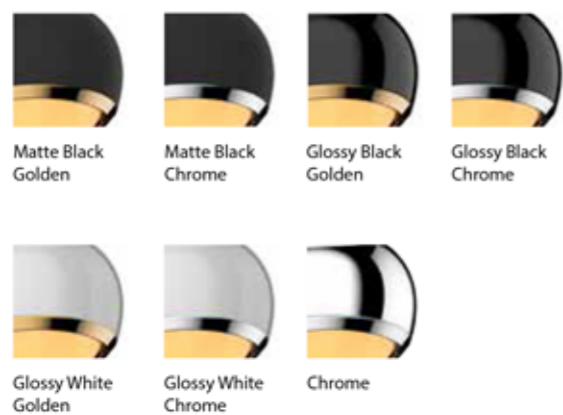

Face off

Inspiration
Suspendu

Produit	Catégorie	Source lumineuse	Dimensions
50010 Face off	Suspendu	LED-12W, 3000K, Ra>80	Ø301×292 Canopy: Ø160×105

Matériel
Metal, PMMA

Couleurs